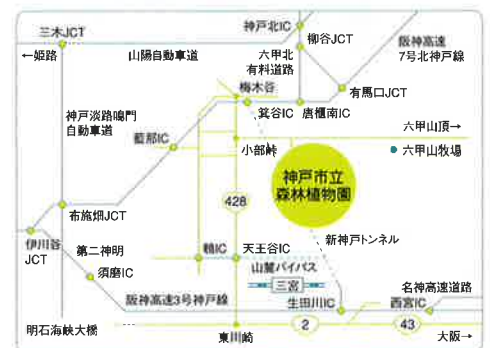

ひょうご森のまつり

『都市山』六甲山の『恵み』を育てる、活かす、楽しむ 2013

— 森はともだち、森とともに —

2013年11月4日(月・休) @ 神戸市立森林植物園

10:00~15:00 (式典・記念植樹 11:00~12:20) 神戸市北区山田町

主催 兵庫県・神戸市・(公社)兵庫県緑化推進協会

協力 (一社)兵庫県猟友会・兵庫県森林ボランティア団体連絡協議会
ひょうご森のインストラクター会・ひょうご森のまつり2013チェンソーアート大会実行委員会
(株)Hibana・合同会社hocco(森のオカリナ 樹音)・(公財)神戸市公園緑化協会
六甲摩耶観光推進協議会・こうべ森の学校

お車ご利用の方 神戸の市街地から約25分、高速道路なら箕谷ICから約10分
バスご利用の方 9:05~16:50(会場最終出発)三宮駅から会場を結ぶ路線バス、
北鈴蘭台駅から会場を結ぶシャトルバスを運行します

手話通訳・要約筆記あり 要予約 兵庫県豊かな森づくり課 tel 078-362-3613

ひょうご森のまつり

2013

ステージプログラム

神戸市消防局
音楽隊の演奏
10:00～10:50

式典
11:00～12:00