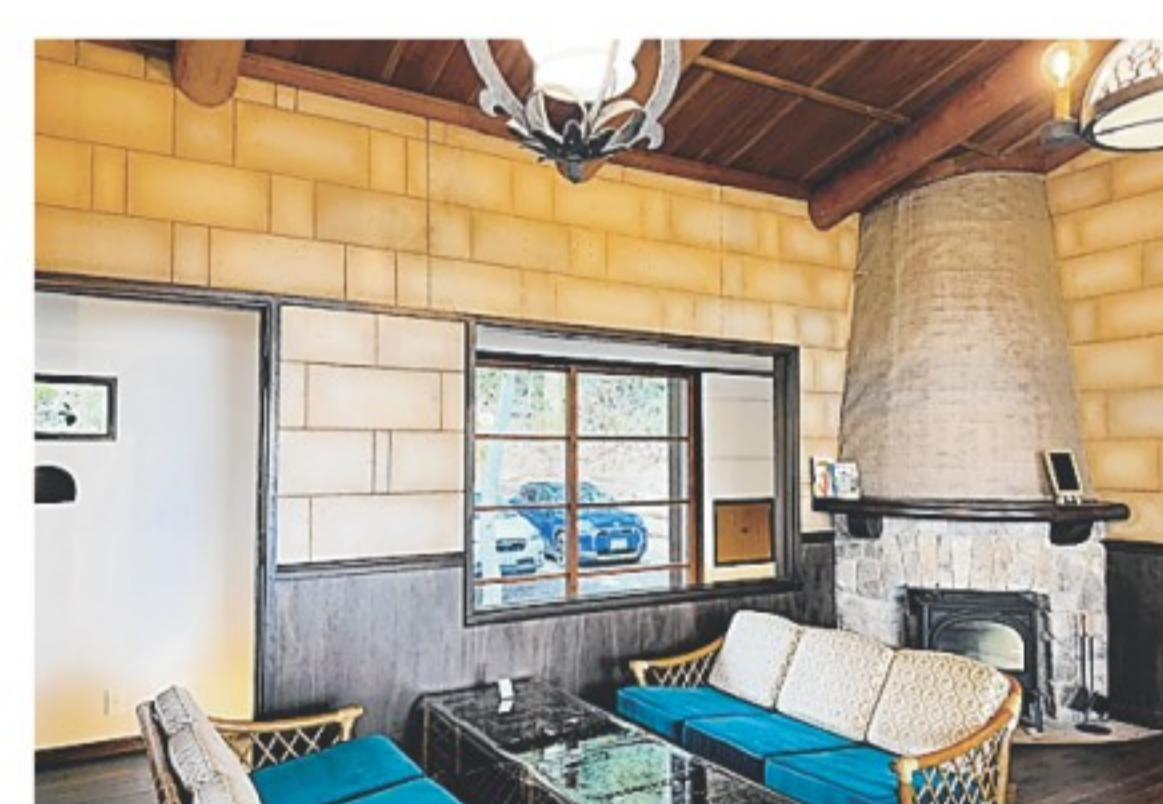

文化施設「みかげ芸術堂」

森林植物園で撮影の30点展示

元兵庫県立ピッコロシアター館長の...

真。「性格が屈折しているから...

午前10時～午後5時。無料。...

ホテル神戸六甲迎賓館

BBQや鯉づくしプラン

ホテル神戸六甲迎賓館は、カフェテラスで日帰り...

湯引きから造り、鍋、雑炊まで、...

スタンダードツイン2人利用で1人あたり4万5980円から...

百合珈琲 六甲山

レトロ空間で笑丸さん落語会

六甲山上で築90年の山荘を活用した「百合珈琲 六甲山」...

を弾ませる。笑丸さんとは店舗への来店が縁で知り合ったという...

アジサイと楽しむコンサート

森林植物園で催し多彩